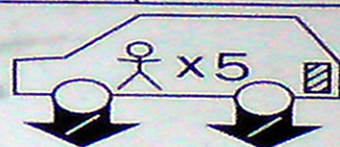

## TIRE LOADING INFORMATION

Reifenfülldruck kalte Reifen  
Cold tire inflation pressure  
Pression des pneus à froids  
Presión de neumáticos frios

bar  
/  
psi

195/60R15 88V

160 km/h ~

2.9  
/  
42

2.9  
/  
42