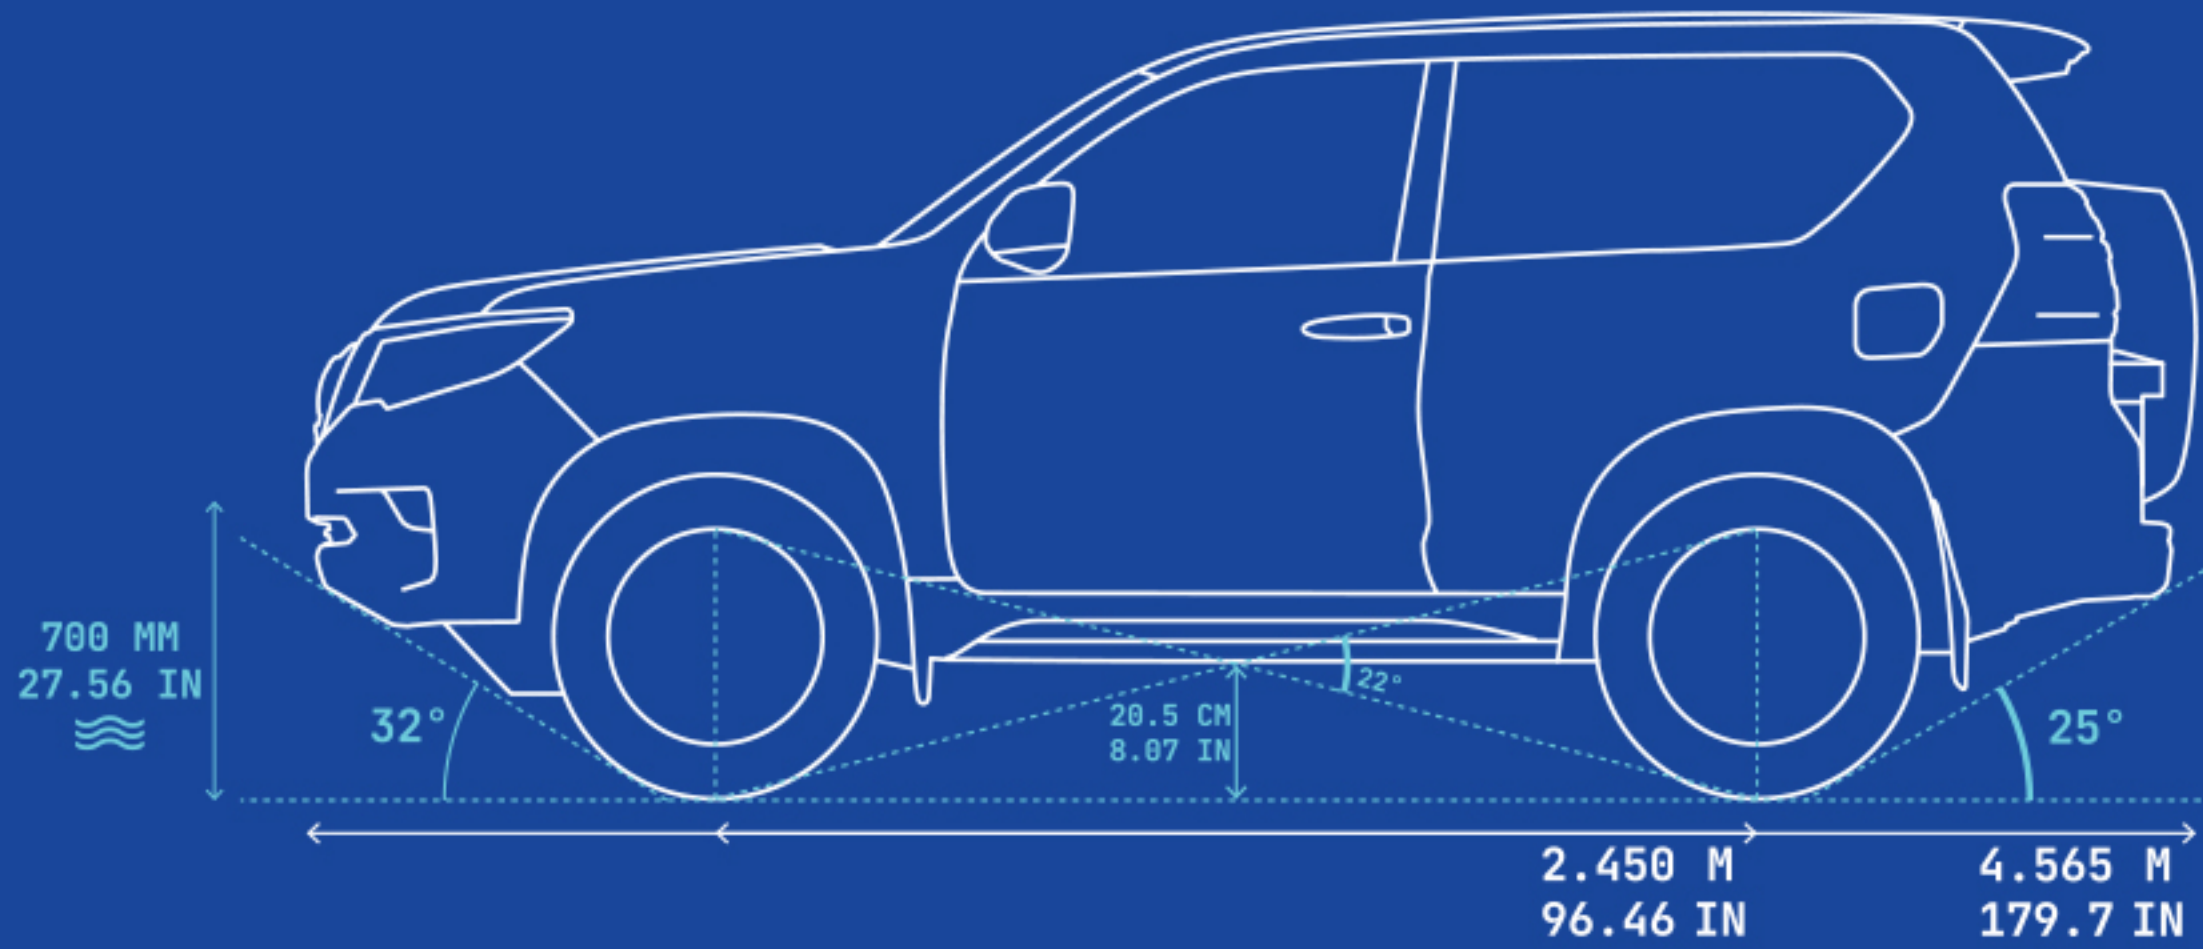

4.565 M  
179.7 IN

1.845 M  
72.60 IN

J T E

CR3FJ

1 0 5

016162

(R0) B-155-TRK

92.5

96.5

144

120

61

143

23

17

106

105.5

57

42

106

11

16

116

13

9

28.5

57

92.5

96.5

144

120

65