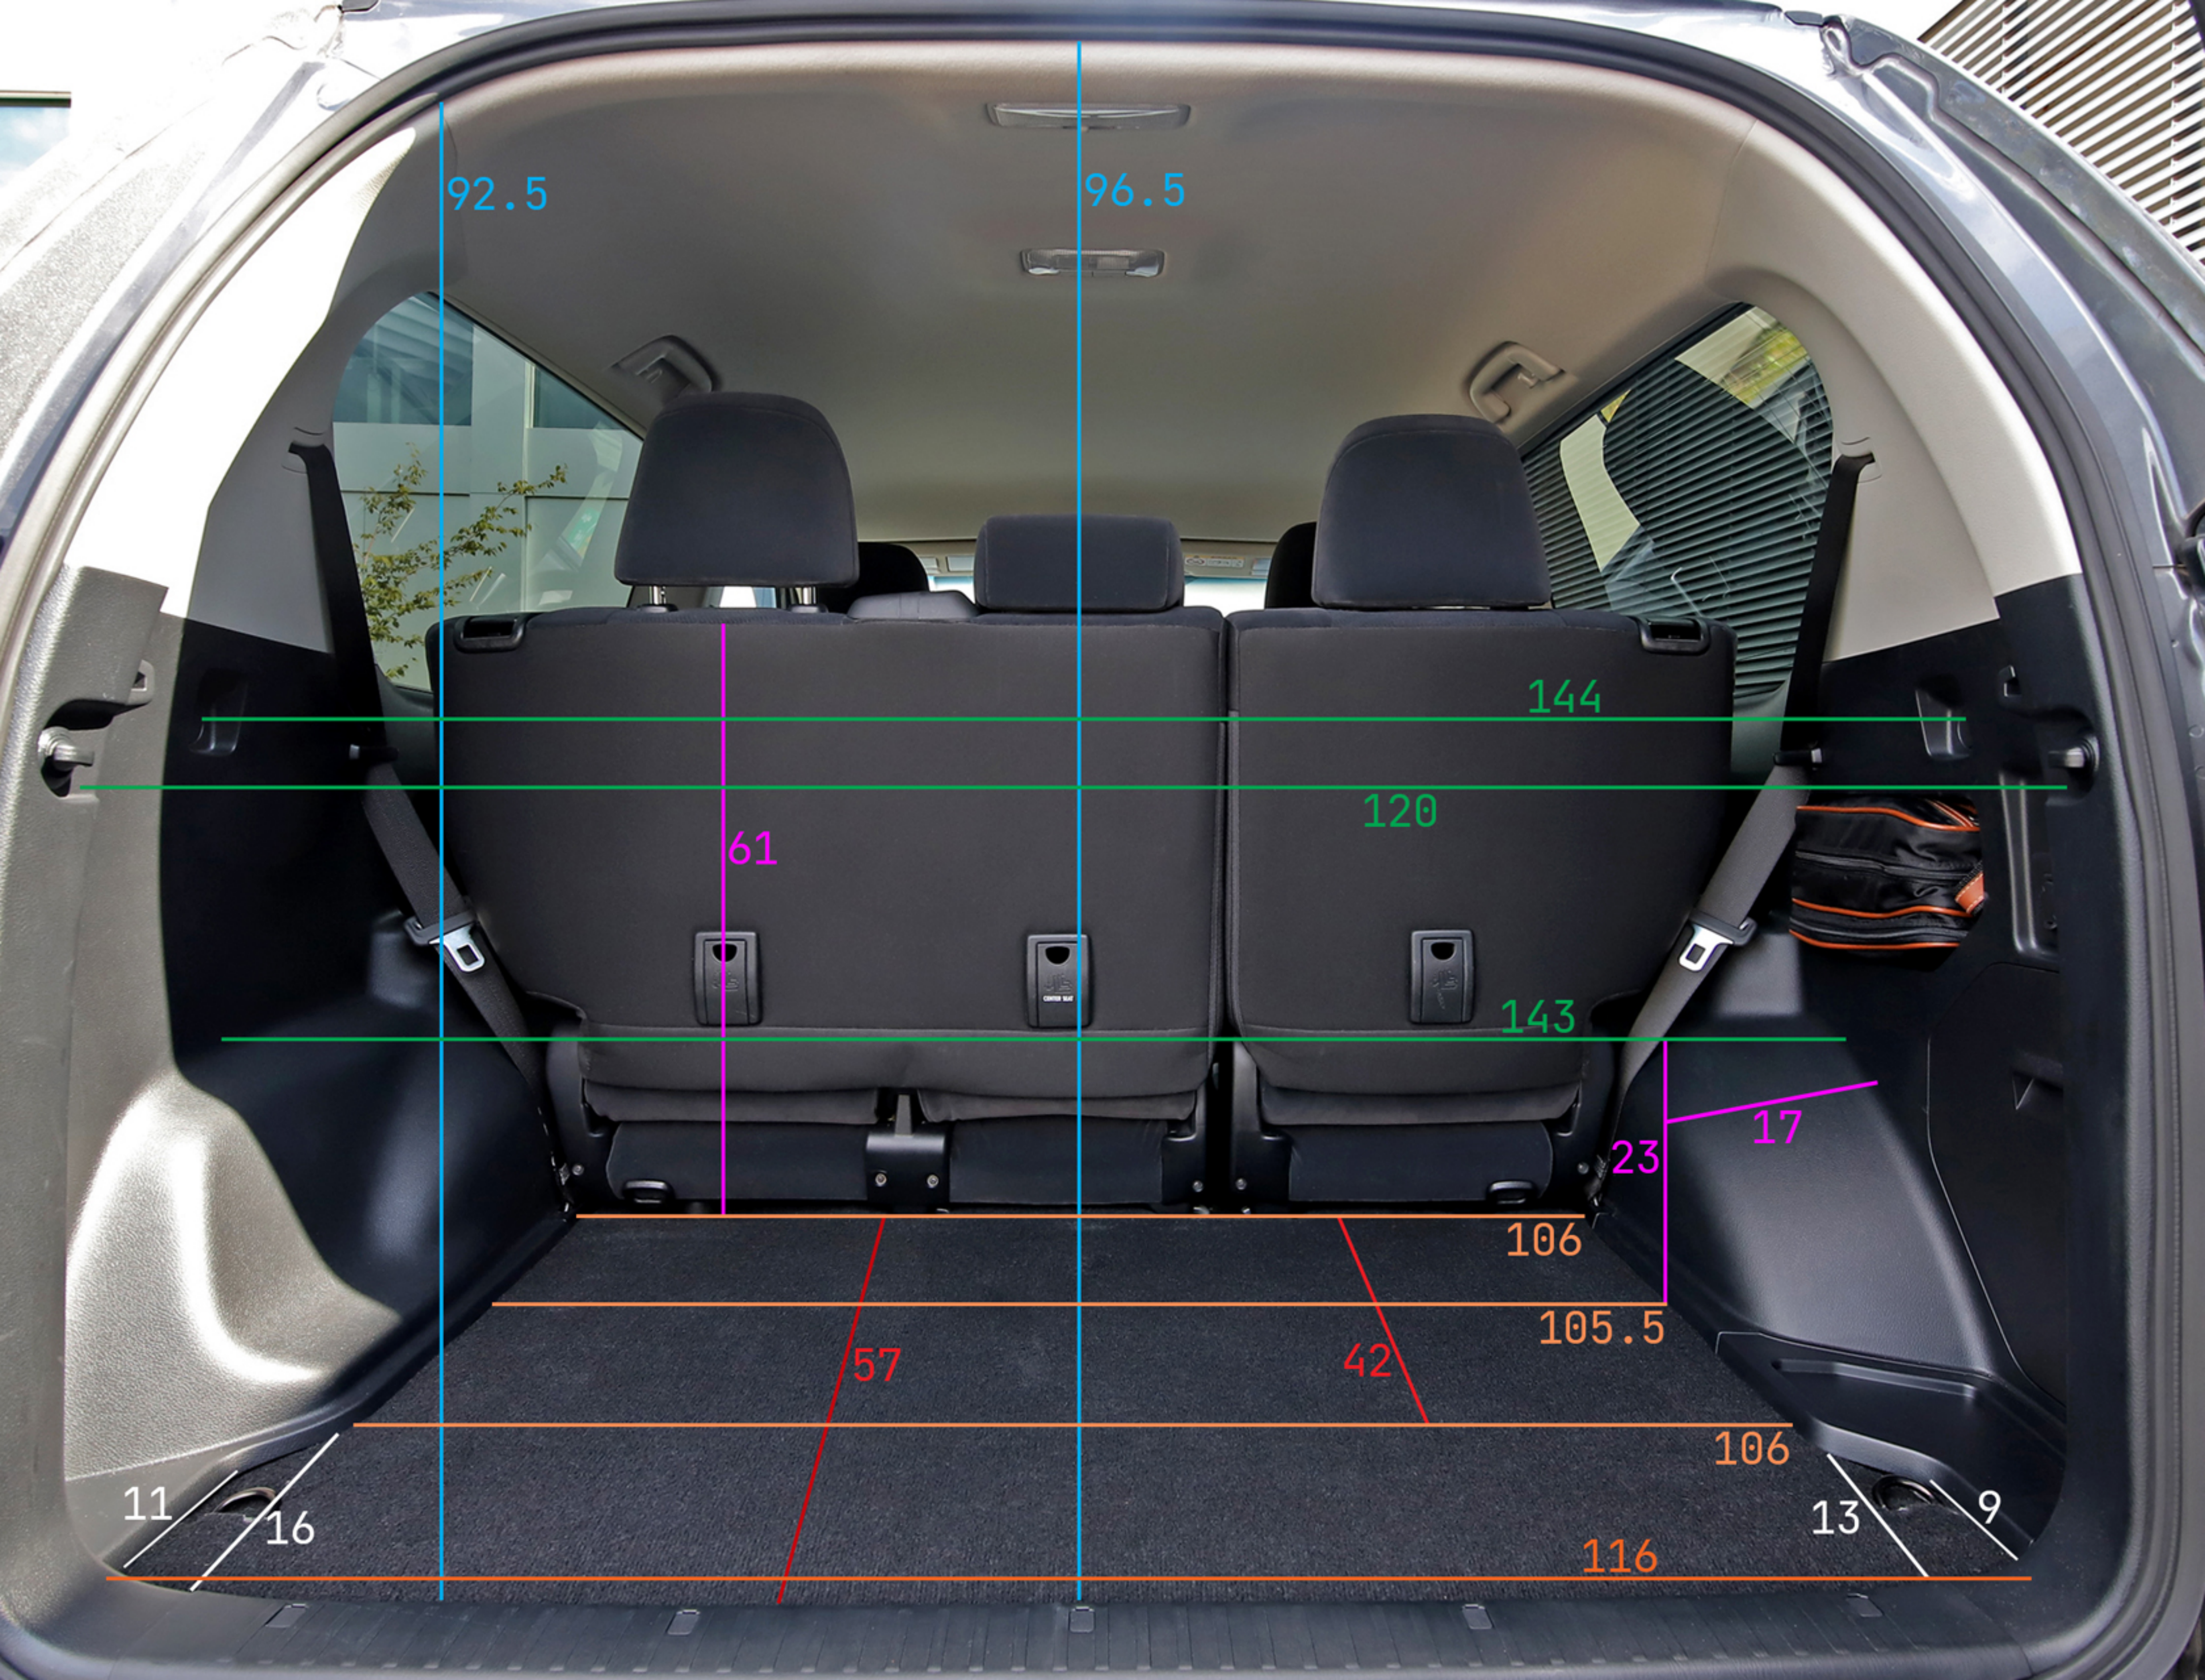

4.565 M  
179.7 IN

1.845 M  
72.60 IN

J T E

CR3FJ

1 0 5

016162

(R0) B-155-TRK

92.5

96.5

144

120

61

143

23

17

106

105.5

57

42

106

11

16

116

13

9

28.5

57

92.5

96.5

144

120

65